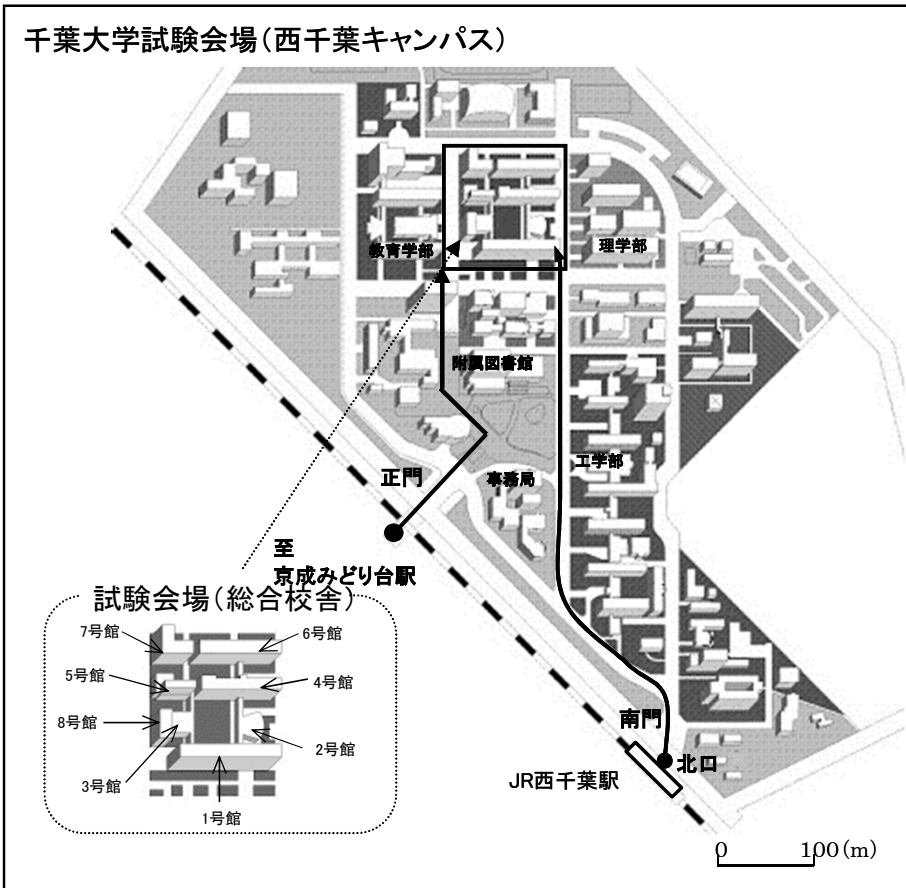

## 平成29年度関東甲信越地区国立大学法人等職員採用試験 千葉大学試験会場案内

※必ず受験票に記載されている試験会場と本案内にある試験会場が一致していることを確認してください。  
 ※最寄駅、バス停から試験室まで時間がかかりますので所要時間を確認し余裕を持ってお越しください。

**千葉大学**  
**西千葉キャンパス(千葉市)**  
 千葉県千葉市稲毛区弥生町1-33

### 交通案内

- 1: JR総武線 西千葉駅 北口下車  
 試験室まで徒歩約20分  
 (西千葉駅には、特急・快速電車は停車しません。)
- 2: 京成千葉線 みどり台駅 下車  
 試験室まで徒歩約20分

←● 順路・・・入室限度時刻までに必ず試験室に入室してください。  
 入室限度時刻を過ぎての入室はできません。  
 試験会場以外には立ち入らないでください。