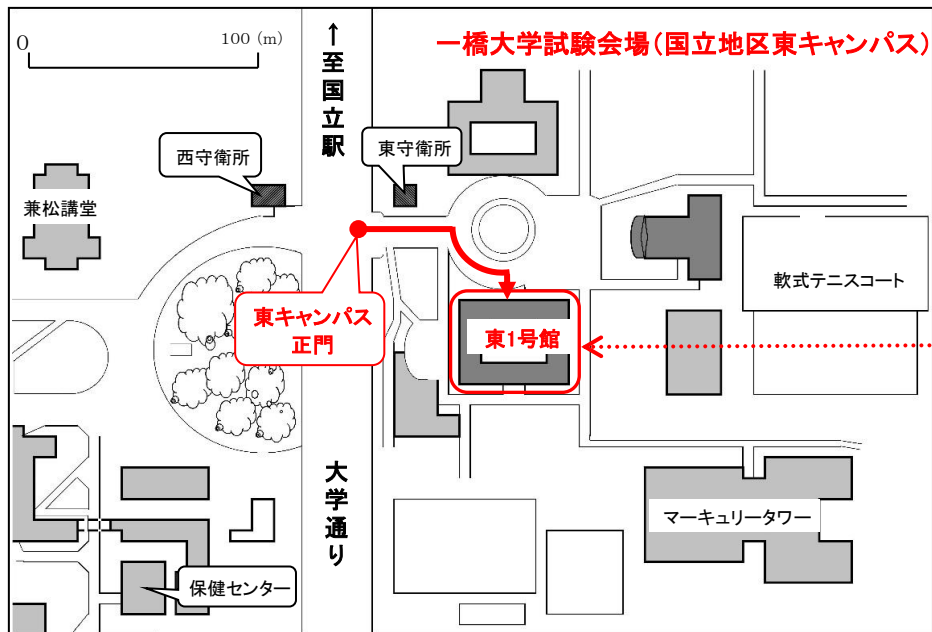

# 令和8年度関東甲信越地区国立大学法人等職員採用試験 一橋大学試験会場案内

※必ず受験票に記載されている試験会場と本案内にある試験会場が一致していることを確認してください。  
※最寄駅、バス停から試験室まで時間がかかりますので所要時間を確認し余裕を持ってお越しください。

**一橋大学**  
**国立地区東キャンパス(東京都)**  
東京都国立市中2-1

交通案内

JR中央線 国立駅南口 下車  
試験室まで徒歩約15分

←● 順路・・・入室限度時刻までに必ず試験室に入室してください。  
入室限度時刻を過ぎての入室はできません。  
試験会場以外には立ち入らないでください。