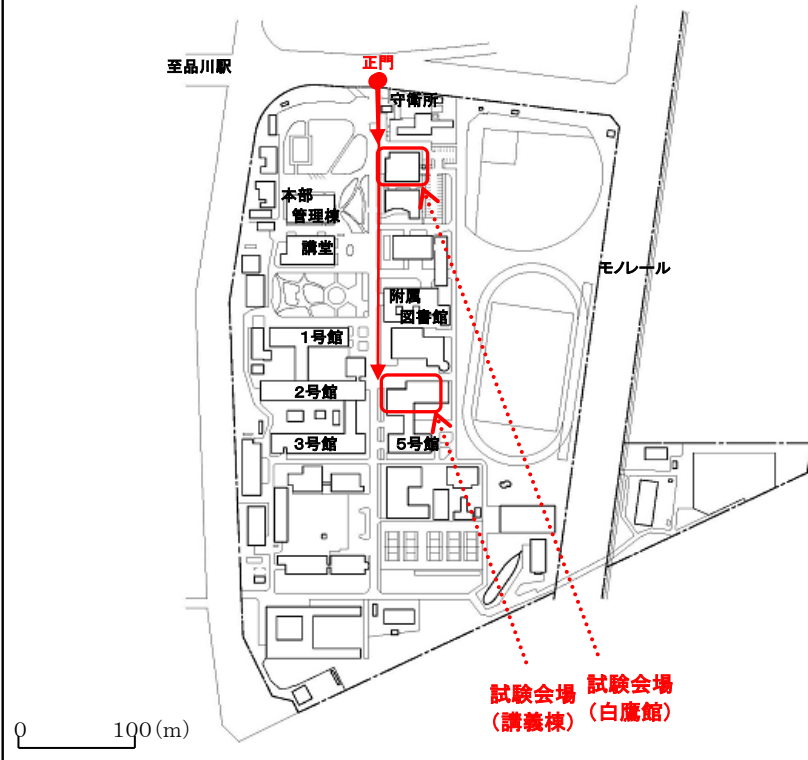

令和7年度関東甲信越地区国立大学法人等職員採用試験 東京海洋大学試験会場案内

※必ず受験票に記載されている試験会場と本案内にある試験会場が一致していることを確認してください。
※最寄駅、バス停から試験室まで時間がかかりますので所要時間を確認し余裕を持ってお越しください。

東京海洋大学試験会場(品川キャンパス)

←● 順路・・・入室限度時刻までに必ず試験室に入室してください。
入室限度時刻を過ぎての入室はできません。
試験会場以外には立ち入らないでください。