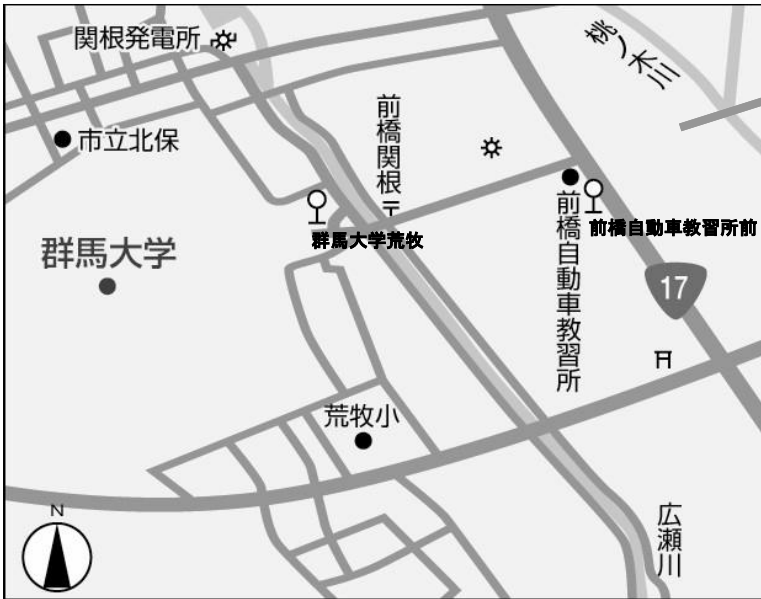

令和7年度関東甲信越地区国立大学法人等職員採用試験 群馬大学試験会場案内

※必ず受験票に記載されている試験会場と本案内にある試験会場が一致していることを確認してください。
 ※最寄駅、バス停から試験室まで時間がかかりますので所要時間を確認し余裕を持ってお越しください。

**群馬大学
 荒牧キャンパス(前橋市)**
 群馬県前橋市荒牧町4-2

交通案内

- JR両毛線 前橋駅下車
 北口2番乗り場(関越交通バス)
- 1: 「渋川駅行」、
 「群馬大学荒牧行」等
 乗車約28分
 「群馬大学荒牧」下車
 試験室まで徒歩約8分
- 2: 「渋川駅行」、
 「群馬大学荒牧行」等
 乗車約25分
 「前橋自動車教習所前」下車
 試験室まで徒歩約15分

群馬大学試験会場(荒牧キャンパス)

←● 順路・・・入室限度時刻までに必ず試験室に入室してください。
 入室限度時刻を過ぎての入室はできません。
 試験会場以外には立ち入らないでください。