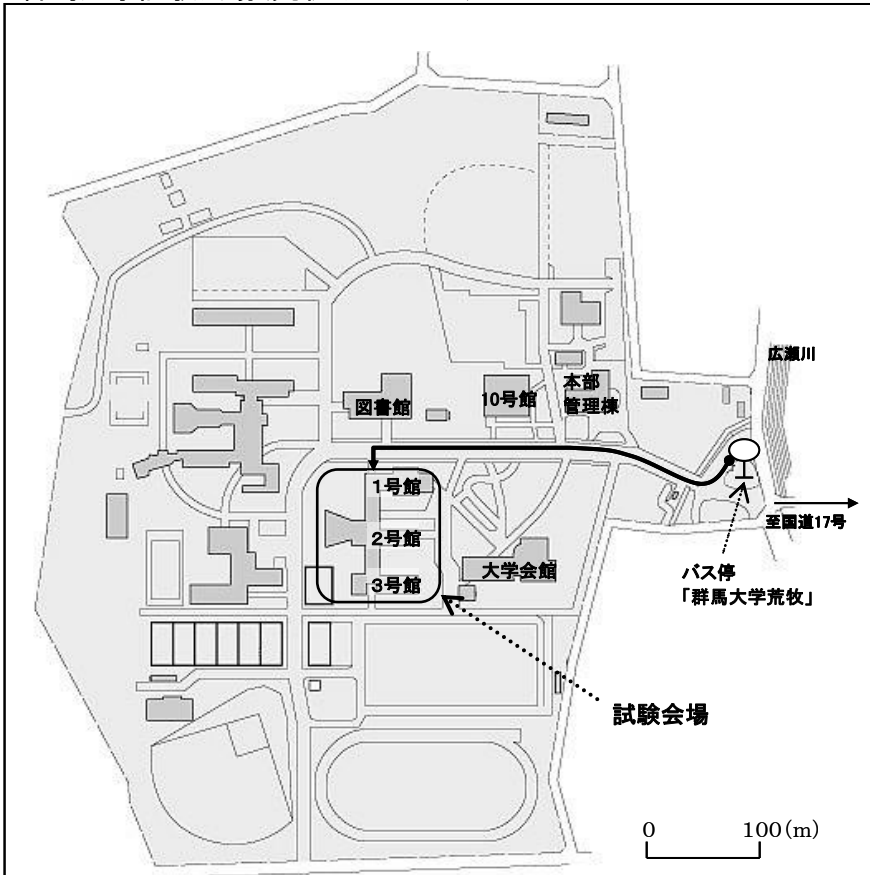

令和7年度関東甲信越地区国立大学法人等職員採用試験 群馬大学試験会場案内

※必ず受験票に記載されている試験会場と本案内にある試験会場が一致していることを確認してください。
 ※最寄駅、バス停から試験室まで時間がかかりますので所要時間を確認し余裕を持ってお越しください。

**群馬大学
 荒牧キャンパス(前橋市)**
 群馬県前橋市荒牧町4-2

交通案内

- JR両毛線 前橋駅下車
 北口2番乗り場(関越交通バス)
- 1: 「渋川駅行」、
 「群馬大学荒牧行」等
 乗車約28分
 「群馬大学荒牧」下車
 試験室まで徒歩約8分
- 2: 「渋川駅行」、
 「群馬大学荒牧行」等
 乗車約25分
 「前橋自動車教習所前」下車
 試験室まで徒歩約15分

群馬大学試験会場(荒牧キャンパス)

←● 順路・・・入室限度時刻までに必ず試験室に入室してください。
 入室限度時刻を過ぎての入室はできません。
 試験会場以外には立ち入らないでください。