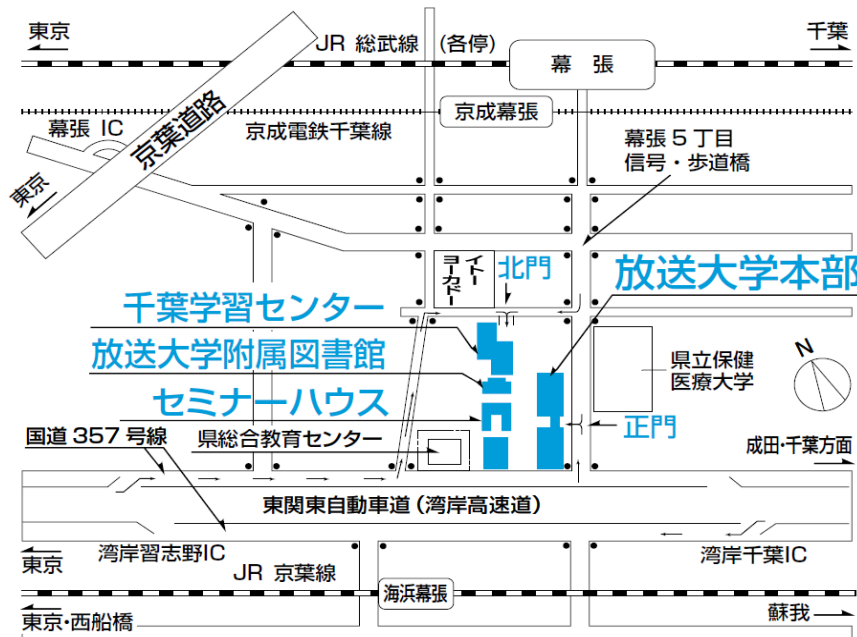

令和6年度関東甲信越地区国立大学法人等職員採用試験 放送大学学園試験会場案内

※必ず受験票に記載されている試験会場と本案内にある試験会場が一致していることを確認してください。
 ※最寄駅、バス停から試験室まで時間がかかりますので所要時間を確認し余裕を持ってお越しください。

**放送大学学園
本部(千葉市)**
 千葉県千葉市美浜区若葉2-11

**【試験会場】
放送大学附属図書館**

交通案内

1. JR総武線 幕張駅 下車または京成千葉線 京成幕張駅 下車
 試験室まで徒歩約15分
 ※海岸方向へ1km
2. JR京葉線 海浜幕張駅 下車
 試験室まで徒歩約15分
 ※北方向へ1km

○入構に関して

正門から入構し、門衛所に採用試験受験の旨をお伝えください。
 その後、順路に沿って附属図書館へお越しください。

← 順路… 入室限度時刻までに必ず試験室に入室してください。
 入室限度時刻を過ぎての入室はできません。
 試験会場以外には立ち入らないでください。