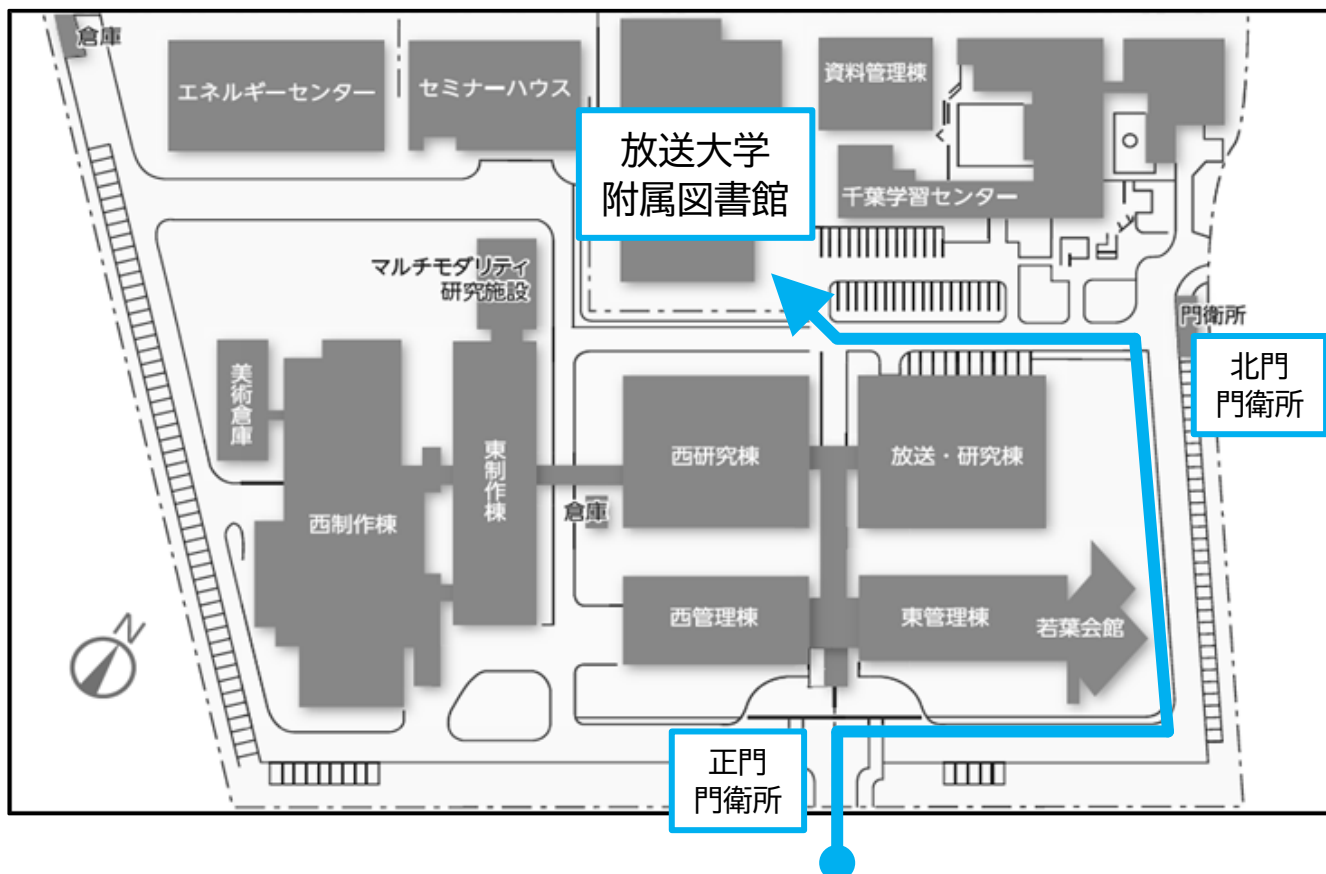

令和6年度関東甲信越地区国立大学法人等職員採用試験 放送大学学園試験会場案内

※必ず受験票に記載されている試験会場と本案内にある試験会場が一致していることを確認してください。
 ※最寄駅、バス停から試験室まで時間がかかりますので所要時間を確認し余裕を持ってお越しください。

**放送大学学園
本部(千葉市)**
 千葉県千葉市美浜区若葉2-11

**【試験会場】
放送大学附属図書館**

交通案内

1. JR総武線 幕張駅 下車または京成千葉線 京成幕張駅 下車
 試験室まで徒歩約15分
 ※海岸方向へ1km
2. JR京葉線 海浜幕張駅 下車
 試験室まで徒歩約15分
 ※北方向へ1km

○入構に関して

正門から入構し、門衛所に採用試験受験の旨をお伝えください。
 その後、順路に沿って附属図書館へお越しください。

← 順路… 入室限度時刻までに必ず試験室に入室してください。
 入室限度時刻を過ぎての入室はできません。
 試験会場以外には立ち入らないでください。