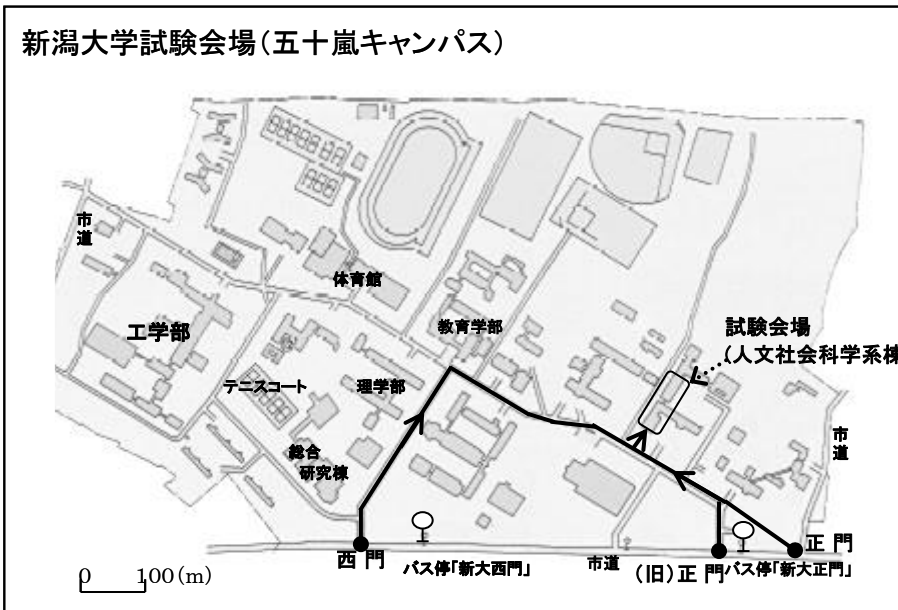

令和6年度関東甲信越地区国立大学法人等職員採用試験 新潟大学試験会場案内

※必ず受験票に記載されている試験会場と本案内にある試験会場が一致していることを確認してください。
※最寄駅、バス停から試験室まで時間がかかりますので所要時間を確認し余裕を持ってお越しください。

新潟大学
五十嵐キャンパス(新潟市)
新潟県新潟市西区五十嵐2の町8050番地

交通案内

- 1: JR越後線 新潟大学前駅 下車 試験室まで徒歩約20～25分
または 内野駅 下車 試験室まで徒歩約20～25分
- 2: JR信越本線 新潟駅 下車
新潟交通バス「新潟大学行」等乗車約50分
「新大正門」下車 試験室まで徒歩約5分
「新大西門」下車 試験室まで徒歩約5分

※ 試験会場へは正門又は西門からの入構となります。

新潟大学試験会場(五十嵐キャンパス)

←● 順路・・・入室限度時刻までに必ず試験室に入室してください。
入室限度時刻を過ぎての入室はできません。
試験会場以外には立ち入らないでください。