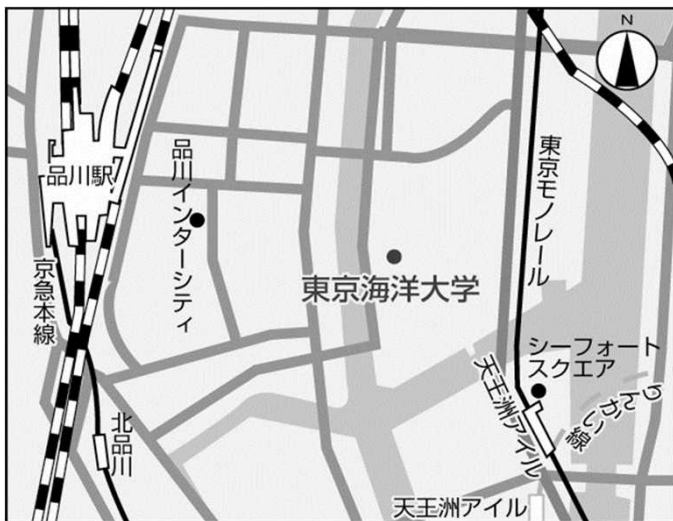

平成29年度関東甲信越地区国立大学法人等職員採用試験 東京海洋大学試験会場案内

※必ず受験票に記載されている試験会場と本案内にある試験会場が一致していることを確認してください。
※最寄駅、バス停から試験室まで時間がかかりますので所要時間を確認し余裕を持ってお越しください。

東京海洋大学
品川キャンパス(東京都)
東京都港区港南4-5-7

交通案内

JR及び京浜急行
品川駅港南口より試験室まで徒歩約15~20分

●← 順路・・・入室限度時刻までに必ず試験室に入室してください。
入室限度時刻を過ぎての入室はできません。
試験会場以外には立ち入らないでください。