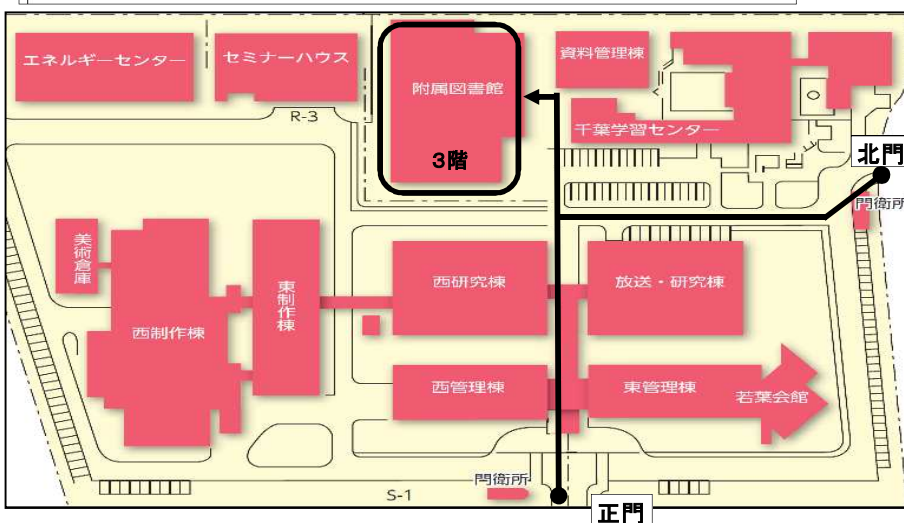

平成29年度関東甲信越地区国立大学法人等職員採用試験 放送大学学園試験会場案内

※必ず受験票に記載されている試験会場と本案内にある試験会場が一致していることを確認してください。
 ※最寄駅、バス停から試験室まで時間がかかりますので所要時間を確認し余裕を持ってお越しください。

放送大学学園 本部(千葉市)

千葉県千葉市美浜区若葉2-11

交通案内

- JR総武線幕張駅
- 京成千葉線幕張駅下車
海岸方向へ1km(徒歩15分)
- JR京葉線海浜幕張駅
北方向へ1km(徒歩15分)

試験室まで徒歩約5分

● ← 順路・・・入室限度時刻までに必ず試験室に入室してください。
 入室限度時刻を過ぎての入室はできません。
 試験会場以外には立ち入らないでください。