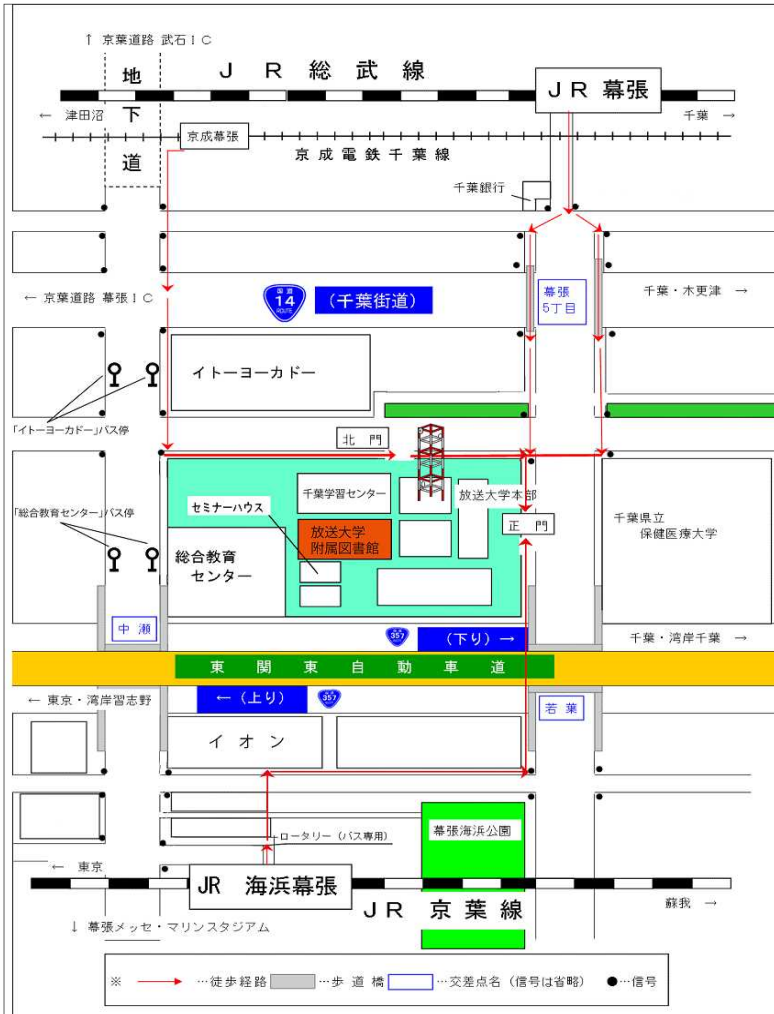

平成29年度関東甲信越地区国立大学法人等職員採用試験 放送大学学園試験会場案内

※必ず受験票に記載されている試験会場と本案内にある試験会場が一致していることを確認してください。
 ※最寄駅、バス停から試験室まで時間がかかりますので所要時間を確認し余裕を持ってお越しください。

放送大学学園 本部(千葉市)

千葉県千葉市美浜区若葉2-11

交通案内

- JR総武線幕張駅
- 京成千葉線幕張駅下車
海岸方向へ1km(徒歩15分)
- JR京葉線海浜幕張駅
北方向へ1km(徒歩15分)

試験室まで徒歩約5分

● ← 順路・・・入室限度時刻までに必ず試験室に入室してください。
 入室限度時刻を過ぎての入室はできません。
 試験会場以外には立ち入らないでください。