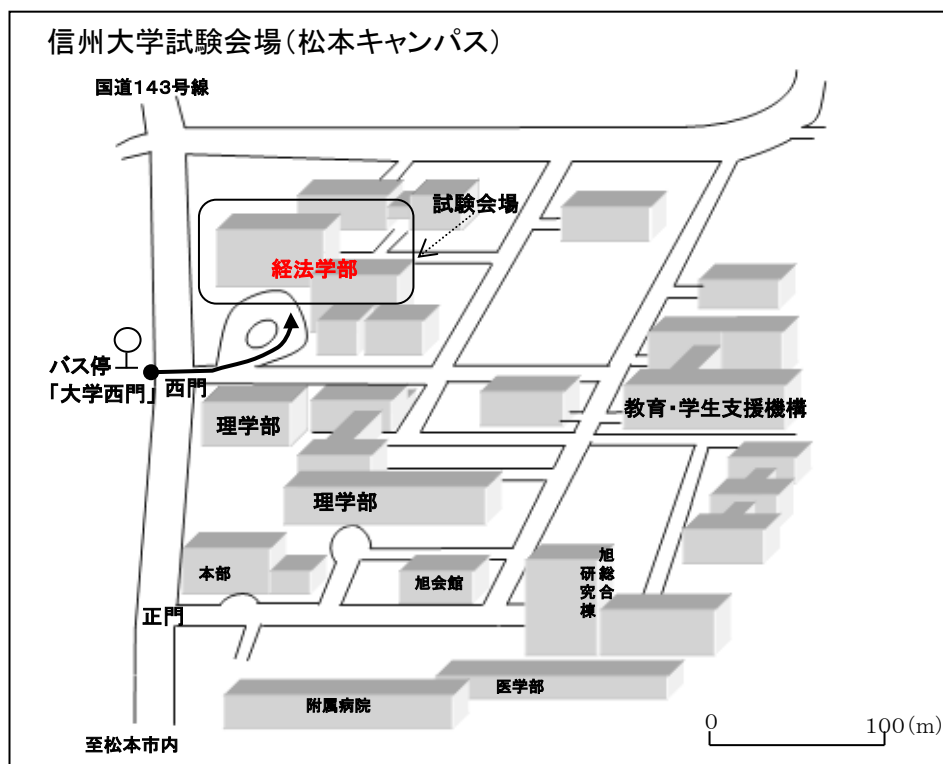

令和6年度関東甲信越地区国立大学法人等職員採用試験 信州大学試験会場案内

※必ず受験票に記載されている試験会場と本案内にある試験会場が一致していることを確認してください。

※最寄駅、バス停から試験室まで時間がかかりますので所要時間を確認し余裕を持ってお越しください。

信州大学

松本キャンパス(松本市)

長野県松本市旭3-1-1

交通案内

JR松本駅 お城口(東口)下車
ぐるっとまつもとバス(アルピコ交通バス)
「松本バスターミナル」のりば1から
「信大横田循環線」または「浅間線」乗車約15分
「大学西門」バス停下車
試験室まで徒歩約3分

←● 順路・・・入室限度時刻までに必ず試験室に入室してください。
入室限度時刻を過ぎての入室はできません。
試験会場以外には立ち入らないでください。