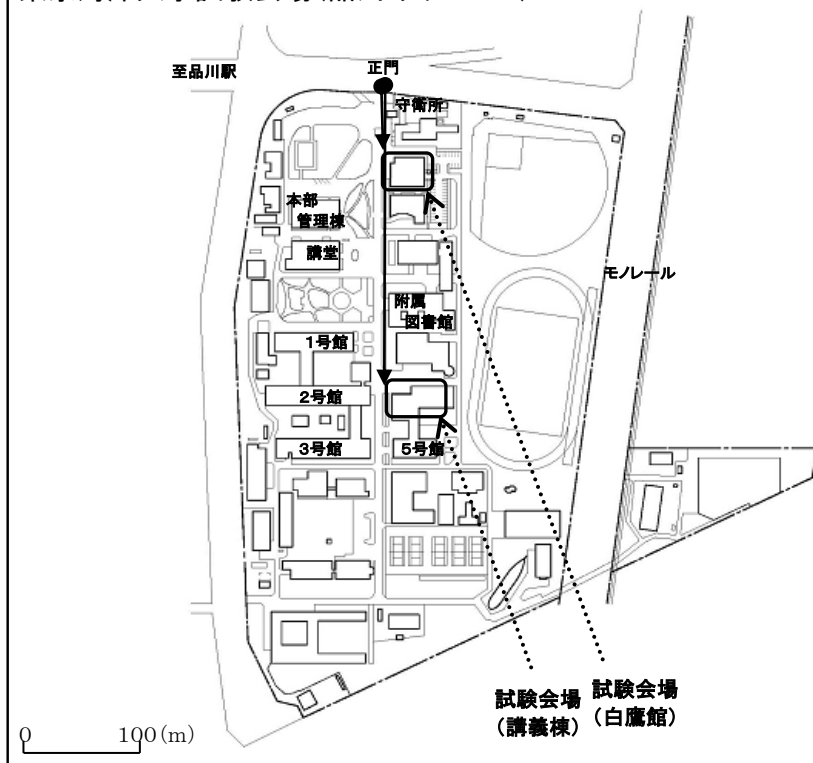

令和6年度関東甲信越地区国立大学法人等職員採用試験 東京海洋大学試験会場案内

※必ず受験票に記載されている試験会場と本案内にある試験会場が一致していることを確認してください。
※最寄駅、バス停から試験室まで時間がかかりますので所要時間を確認し余裕を持ってお越しください。

東京海洋大学
品川キャンパス(東京都)
東京都港区港南4-5-7

交通案内

JR及び京浜急行 品川駅 下車
試験室まで徒歩約20分

東京海洋大学試験会場(品川キャンパス)

←● 順路・・・入室限度時刻までに必ず試験室に入室してください。
入室限度時刻を過ぎての入室はできません。
試験会場以外には立ち入らないでください。