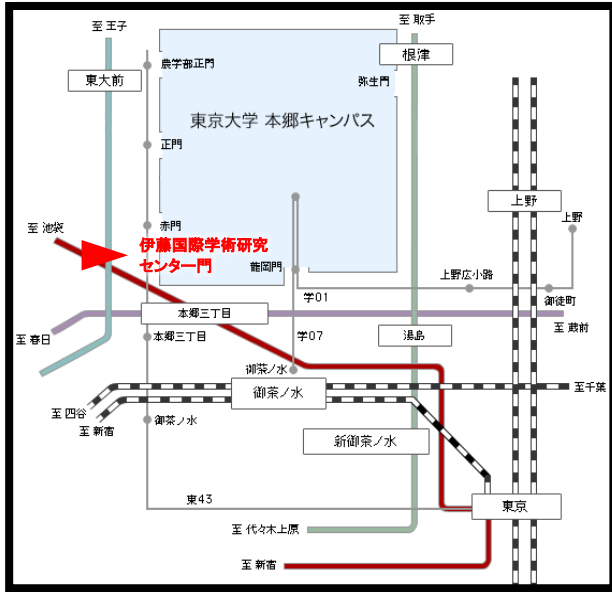

令和6年度関東甲信越地区国立大学法人等職員採用試験 東京大学試験会場案内

※必ず受験票に記載されている試験会場と本案内にある試験会場が一致していることを確認してください。
 ※最寄駅、バス停から試験室まで時間がかかりますので所要時間を確認し余裕を持ってお越しください。

東京大学 本郷キャンパス(東京都) 東京都文京区本郷7-3-1

交通案内

以下の各駅から試験室まで徒歩約15～25分
 東京メトロ丸ノ内線 本郷三丁目駅 下車
 都営地下鉄大江戸線 本郷三丁目駅 下車
 東京メトロ千代田線 根津駅・湯島駅 下車
 東京メトロ南北線 東大前駅 下車
 都営地下鉄三田線 春日駅 下車

※ 試験会場へは、伊藤国際学術研究センター門からの入構のみとなります。
 なお、入構の際には受験票をご提示いただけます。

← 順路・・・入室限度時刻までに必ず試験室に入室してください。
 入室限度時刻を過ぎての入室はできません。
 試験会場以外には立ち入らないでください。

※本学試験場区域内は、全面禁煙です。