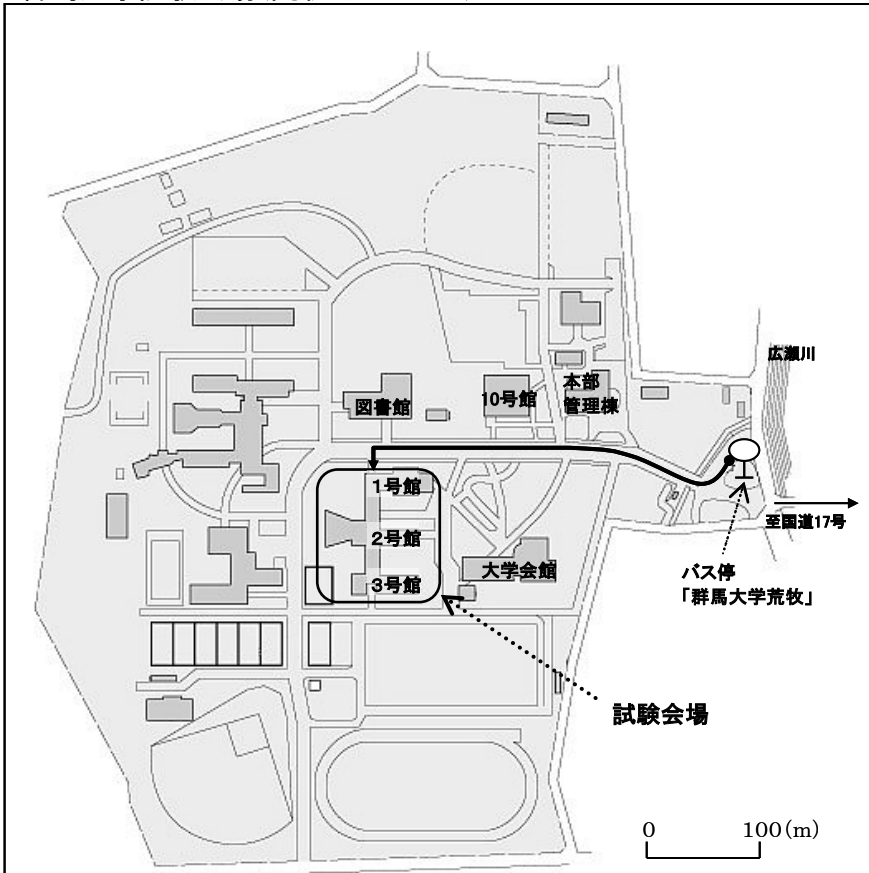

令和6年度関東甲信越地区国立大学法人等職員採用試験 群馬大学試験会場案内

※必ず受験票に記載されている試験会場と本案内にある試験会場が一致していることを確認してください。
 ※最寄駅、バス停から試験室まで時間がかかりますので所要時間を確認し余裕を持ってお越しください。

群馬大学
荒牧キャンパス(前橋市)
 群馬県前橋市荒牧町4-2

交通案内

- JR両毛線 前橋駅下車
 北口2番乗り場(関越交通バス)
- 1: 「渋川駅行」、
 「群馬大学荒牧行」等
 乗車約28分
 「群馬大学荒牧」下車
 試験室まで徒歩約8分
- 2: 「渋川駅行」、
 「群馬大学荒牧行」等
 乗車約25分
 「前橋自動車教習所前」下車
 試験室まで徒歩約15分

群馬大学試験会場(荒牧キャンパス)

- ←● 順路・・・入室限度時刻までに必ず試験室に入室してください。
 入室限度時刻を過ぎての入室はできません。
 試験会場以外には立ち入らないでください。