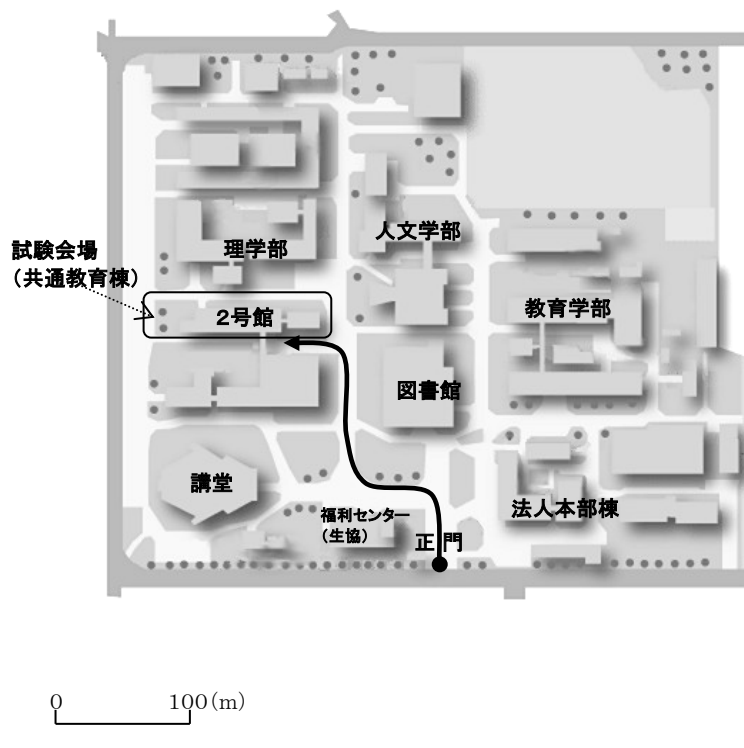

令和6年度関東甲信越地区国立大学法人等職員採用試験 茨城大学試験会場案内

※必ず受験票に記載されている試験会場と本案内にある試験会場が一致していることを確認してください。
※最寄駅、バス停から試験室まで時間がかかりますので所要時間を確認し余裕を持ってお越しください。

茨城大学 水戸キャンパス(水戸市) 茨城県水戸市文京2-1-1

交通案内(茨城交通バス)

- 1: JR常磐線 水戸駅下車
北口バスターミナル7番または5番のりばから茨城大学方面に乗車
「a茨大正門前」、「b茨大前」または「c茨大前営業所」で下車(乗車時間は約25分)
- 2: JR常磐線 赤塚駅下車
北口バスターミナル3番のりばから茨大方面に乗車
「a茨大正門前」、「b茨大前」または「c茨大前営業所」で下車(乗車時間は約20分)

茨城大学試験会場(水戸キャンパス)

※便によって停留所が異なります。
※試験室まで徒歩5～15分

←● 順路・・・入室限度時刻までに必ず試験室に入室してください。
入室限度時刻を過ぎたの入室はできません。
試験会場以外には立ち入らないでください。