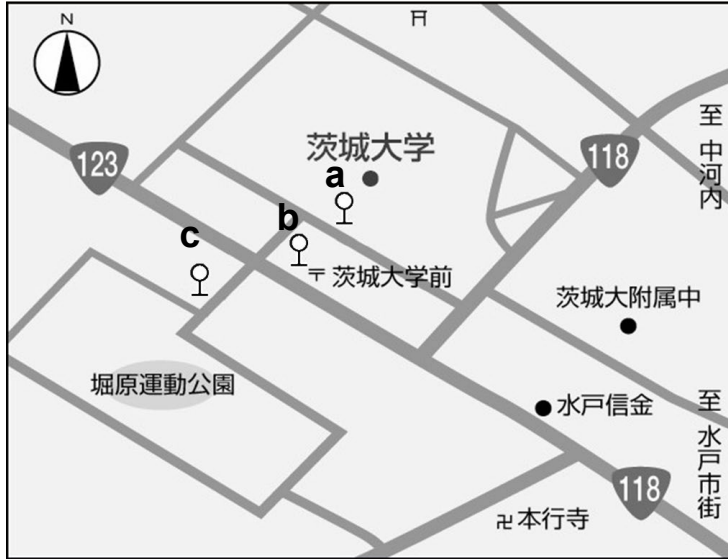

令和6年度関東甲信越地区国立大学法人等職員採用試験 茨城大学試験会場案内

※必ず受験票に記載されている試験会場と本案内にある試験会場が一致していることを確認してください。
※最寄駅、バス停から試験室まで時間がかかりますので所要時間を確認し余裕を持ってお越しください。

茨城大学 水戸キャンパス(水戸市) 茨城県水戸市文京2-1-1

交通案内(茨城交通バス)

- 1: JR常磐線 水戸駅下車
北口バスターミナル7番または5番のりばから茨城大学方面に乗車
「a茨大正門前」、「b茨大前」または「c茨大前営業所」で下車(乗車時間は約25分)
- 2: JR常磐線 赤塚駅下車
北口バスターミナル3番のりばから茨大方面に乗車
「a茨大正門前」、「b茨大前」または「c茨大前営業所」で下車(乗車時間は約20分)

茨城大学試験会場(水戸キャンパス)

※便によって停留所が異なります。
※試験室まで徒歩5～15分

←● 順路・・・入室限度時刻までに必ず試験室に入室してください。
入室限度時刻を過ぎたの入室はできません。
試験会場以外には立ち入らないでください。